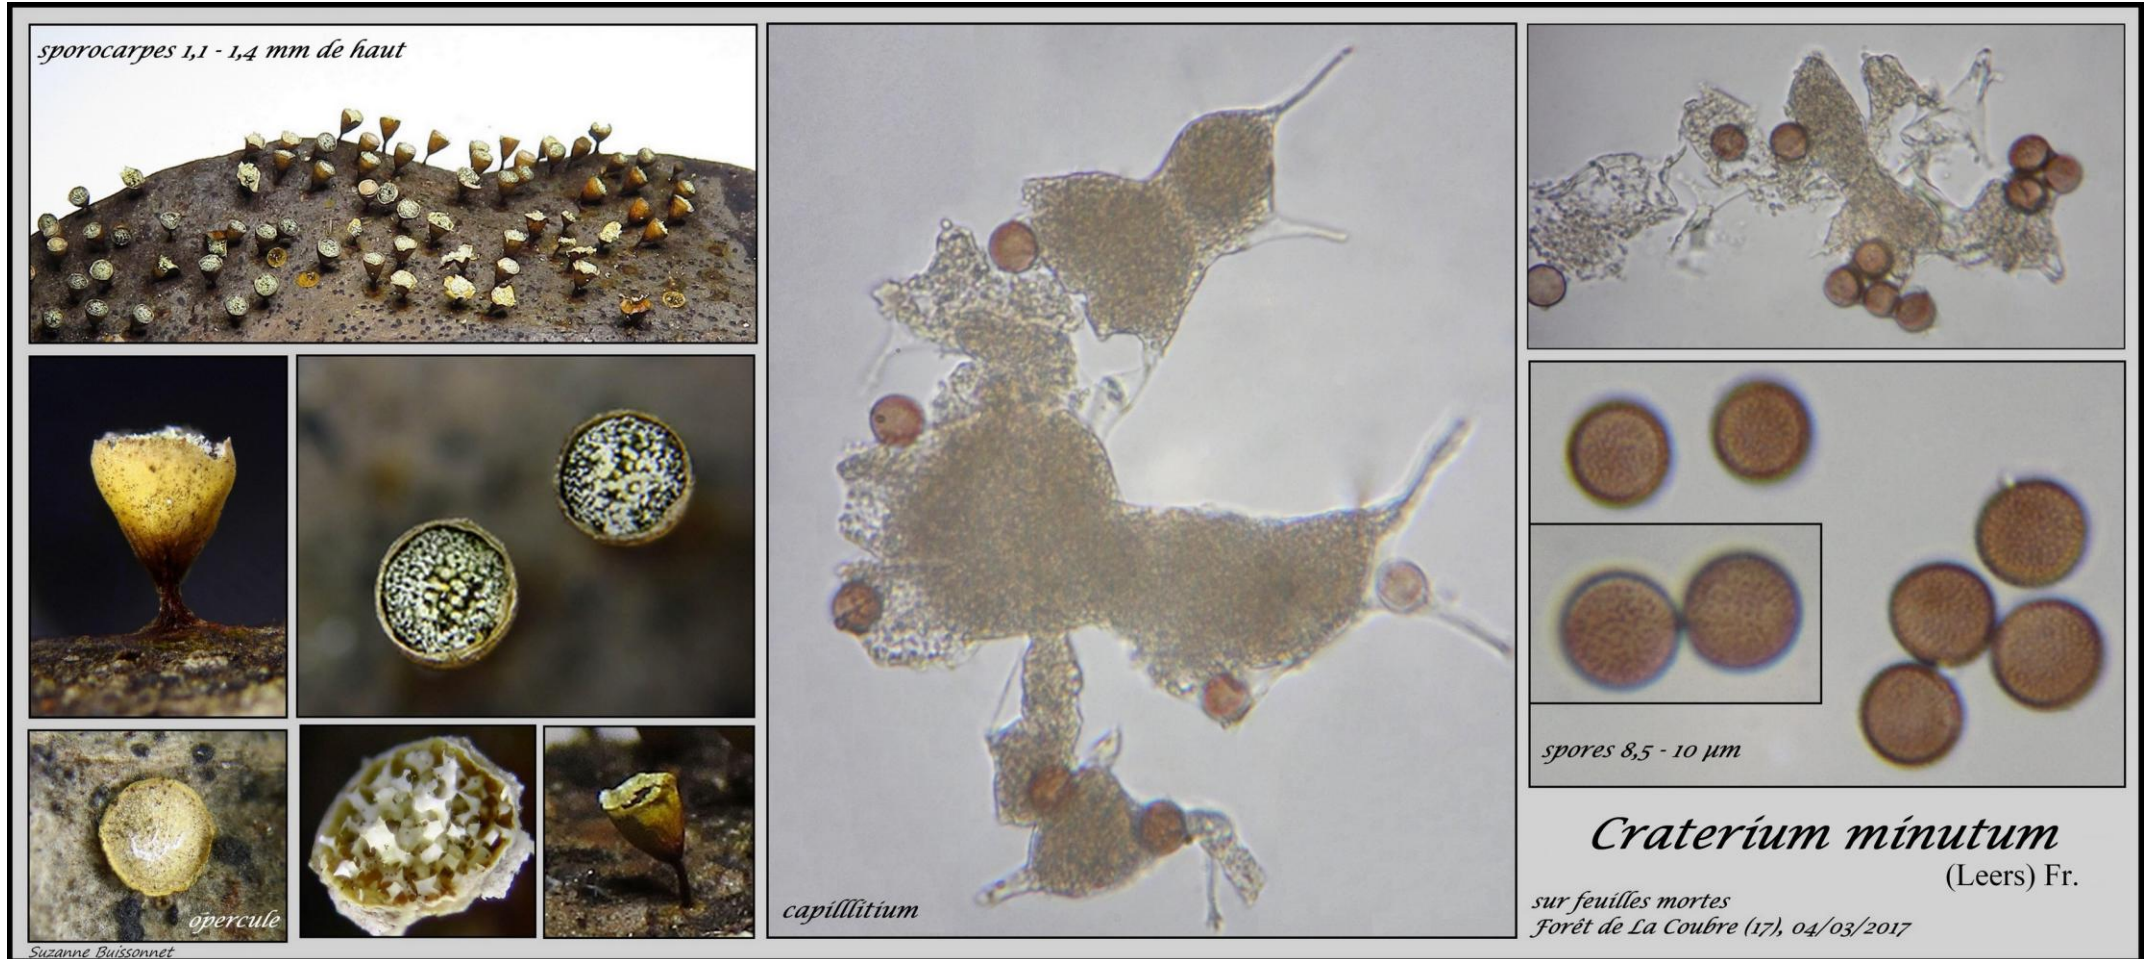

Ordre : **PHYSARALES** T. Macbr.

Famille : **Physaraceae** Cheval.

Genre : *Craterium* Trentep.

Craterium minutum (Leers) Fr.

Espèce commune, sur feuilles mortes, brindilles, parfois sur bois ou sur écorce.